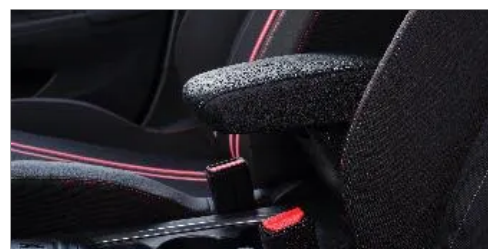

Pris

909

Corsa, Midterarm læn mellem førersæderne

Pris

3.379

Udstyr

Inkluderet ● Ikke tilgængelig —

	Enjoy
FREMHÆVET UDSTYR	
16" fælg	●
Fartpilot	●
ECO LED-Forlygter	●
Active Safety Brake	●
Parkeringsensorer bag	●
Sædevarme, for	●
Aut. fjern-/nærlys	●
Regn- og lyssensor	●
Multifunktionsrat i læder m. varme	●
Aut. nedblændeligt bakspejl	●
FÆLGE	
16" fælg	●
INDTRÆK	
Indtræk i "Malwa Black " (sort/grå stof)	●
INDVENDIGT UDSTYR	
El-ruder for og bag	●
Sædevarme, for	●
Aircondition	●
KOMFORT	
Aut. nedblændeligt bakspejl	●
Multifunktionsrat i læder m. varme	●
Regn- og lyssensor	●
MULTIMEDIA & AUDIO	
5" skærm	●
SÆDER	
Højde- og dybdejusterbart førersæde	●
Midterarm læn	●
Nedfældeligt Splitbagsæde (60/40)	●
SIKKERHED	
Fartpilot	●
Active Safety Brake	●
Opmærksomhedsalarm	●
Aflæsning af hastighedsskilte	●
Udvidet skiltegenkendelse	●
Lane Keep Assist (LKA)	●