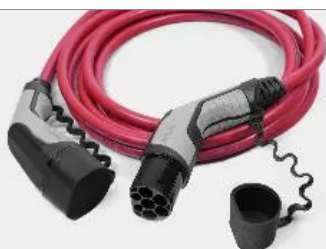

Opel, Ladekabel 22 kW

3-faset ladekabel til opladning af EV og PHEV

Pris
2.979